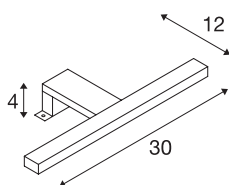

DORISA

spiegelarmatuur, led, 4000K, kort, geborsteld metaal, IP44

De DORISA spiegellamp is voorzien van moderne led-techniek. De smalle, langwerpige kop van de lamp wordt via een arm aan de spiegel of kast gemonteerd. Het klem-bereik ligt hier tussen de 3 en 6 mm, waardoor het mogelijk is uw badkamer te voorzien van een individuele verlichting. Dankzij de geïntegreerd leds is een mooie verlichting zonder noemenswaardige warmtestraling mogelijk. De armatuur is leverbaar in twee behuizingkleuren. Op basis van de constante led-voeding wordt de elektrische aansluiting rechtstreeks op 230 V netspanning aangesloten. Dit armatuur bevat ingebouwde ledlampen.

TECHNISCHE SPECIFICATIES

Art.nr.	1000778
IP-code	IP 44
Montage	Opbouw
Primaire nominale spanning	200-240V ~50Hz
Secundaire stroom / spanning	340 mA
Veiligheidsklasse	II
Wattage	5.2 W
Stroboscopisch effect (SVM)	0.06
Lumen	300 lm
Lichtkleurtemperatuur	4000 Kelvin
Stralingshoek	110 °
Kleur	grijs
CRI	80
LXXBXX gegevens	L70B50
Levensduur	30000 h
Lichtval	direct
Risk Group	0
Lengte	30 cm
Breedte	12 cm
Hoogte	4 cm
Nettogewicht	0.303 kg
Brutogewicht	0.399 kg