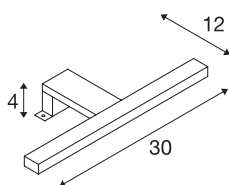

DORISA

lampa nad lustro, LED, 4000K, krótka, metal szczotkowany, IP44

Lampa nad lustro DORISA jest wyposażona w nowoczesną technologię LED. Wąska, podłużna głowica lampy znajduje się na ramieniu montowanym na lustrze lub szafce. Zakres mocowania lampy wynosi od 3 do 6 mm. Dzięki tej lampie można indywidualnie oświetlić łazienkę. Wbudowane diody LED zapewniają delikatne oświetlenie z niemal niewykrywalnym promieniowaniem ciepłym. Lampa jest dostępna w dwóch kolorach obudowy. Wbudowany zasilacz prądu stałego LED umożliwia podłączenie bezpośrednio do napięcia sieciowego 230V. Ta lampa zawiera wbudowane źródła światła LED.

DANE TECHNICZNE

Nr artykułu	1000778
Kod IP	IP 44
Montaż	Wersja natynkowa
Pierwotne napięcie znamionowe	200-240V ~50Hz
Prąd / napięcie wtórny	340 mA
Klasy ochrony	II
Wydajność	5.2 W
Efekt stroboskopowy (SVM)	0.06
Strumień świetlny	300 lm
Temperatura barwy światła	4000 Kelvin
Kąt połowiczny rozpraszania	110 °
Kolor	szary
CRI	80
Dane LXXBXX	L70B50
Okres użytkowania	30000 h
Emisja światła	Bezpośredni
Risk Group	0
Długość	30 cm
Szerokość	12 cm
Wysokość	4 cm
Waga netto	0.303 kg
Waga brutto	0.399 kg