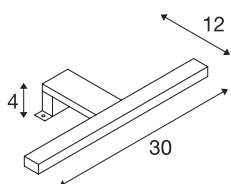

DORISA

светильник для подсветки зеркал, светодиодный, 4000 К, короткий, шлифованный металл, IP44

В светильнике для подсветки зеркал DORISA используется современная светодиодная технология. Узкий удлиненный рожек светильника монтируется с помощью кронштейна на зеркале или шкафу. Зона прижима: 3 - 6 мм. Это обеспечивает возможность индивидуального освещения ванной комнаты. Установленные светодиоды создают щадящее освещение с едва измеримым тепловым излучением. Светильник доступен в двух цветовых вариантах корпуса. Благодаря встроенному генератору постоянного тока для светодиодов возможно прямое подключение к сети напряжением 230 В. Этот светильник оснащен встроенными светодиодными лампами.

Технические характеристики

Тов. №	1000778
IP Code	IP 44
Сборка	Накладной
Номинальное первичное напряжение	200-240V ~50Hz
Вторичный ток / напряжение	340 mA
Класс защиты	II
Мощность	5.2 W
Стробоскопический эффект (SVM)	0.06
Световой поток	300 lm
Цветовая температура	4000 Kelvin
Половинный угол	110 °
Цвет	серый
CRI	80
LXXVXX Данные	L70B50
Срок службы	30000 h
Световое отверстие	прямой
Risk Group	0
Длина	30 cm
Ширина	12 cm
Высота	4 cm
Вес нетто	0.303 kg
вес брутто	0.399 kg