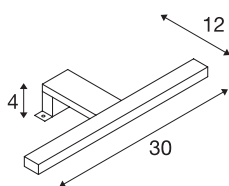

## DORISA

svetilka za ogledalo, LED, 4000K, kratka, brušena kovina, IP44

DORISA svetilka za ogledalo je opremljena s sodobno LED tehnologijo. Ozka glava svetilke je s pomočjo konzole pritrjena na ogledalo ali omarico. Tukaj znaša spojno območje med 3 in 6 mm. To omogoča individualno osvetljevanje vaše kopalnice. Zahvaljujoč vgrajenim LED žarnicam je omogočena nežna osvetlitev s komaj merljivim oddajanjem toplote. Svetilka je na voljo z dvema barvama ohišja. Zaradi LED gonilnika s konstantnim tokom je omogočen električni priklop neposredno na omrežje z napetostjo 230V. Ta svetilka vsebuje vgrajene LED žarnice.

## TEHNIČNI PODATKI

Št. art.	1000778
IP koda	IP 44
Montaža	Nadgradnja
Primarna nazivna napetost	200-240V ~50Hz
Sekundarni tok / napetost	340 mA
Zaščitni razred	II
EI. moč	5.2 W
Stroboskopski učinek (SVM)	0.06
Lumini	300 lm
Barvna temperatura	4000 Kelvin
Kot sevanja	110 °
Barva	siva
CRI	80
LXXBXX podatki	L70B50
Življenjska doba	30000 h
Svetenje	neposredno
Risk Group	0
Dolžina	30 cm
Širina	12 cm
Višina	4 cm
Neto teža	0.303 kg
Bruto teža	0.399 kg