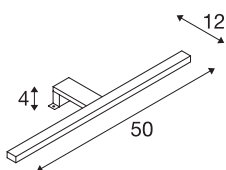

DORISA

zrcadlové svítidlo, LED, 4000K, dlouhé, chrom, IP44

Svítilno nad zrcadlo DORISA je vybaveno moderní technikou LED. Úzká, podlouhlá hlava svítidla se pomocí ramena namontuje na zrcadlo nebo skříň. Zde se upínací oblast pohybuje mezi 3 a 6mm. To umožňuje individuální osvětlení vaší koupelny. Díky vestavěným LED je možné šetrné osvětlení se sotva měřitelným vyzařováním tepla. Získáte svítidlo se dvěma barvami pouzdra. Elektrické připojení přímo k síťovému napětí 230V se provede pomocí zdroje konstantního proudu LED. Toto svítidlo obsahuje vestavěné žárovky LED. Žárovky nemohou být ve svítidle vyměněny.

TECHNICKÁ DATA

Č. výrobku	1000780
Kód IP	IP 44
Montáž	Nástavba
Primární jmenovité napětí	200-240V ~50Hz
Sekundární proud / napětí	340 mA
Třída ochrany	II
Příkon	6.6 W
Stroboskopický efekt (SVM)	0.06
Lumen	370 lm
Teplota barvy světla	4000 Kelvin
Úhel záření	110 °
Barva	chrom
CRI	80
Data LXXBXX	L70B50
Životnost	30000 h
Výstup světla	přímé
Risk Group	0
Délka	50 cm
Šířka	12 cm
Výška	4 cm
Hmotnost netto	0.376 kg
Celková hmotnost	0.5 kg