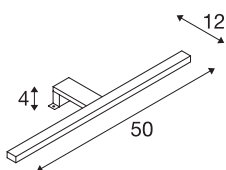

DORISA 50

Spiegelleuchte, LED, 4000K, lang, chrom, IP44

Die DORISA Spiegelleuchte ist mit moderner LED-Technik ausgestattet. Der schmale, längliche Kopf der Leuchte wird über einen Ausleger an Spiegel oder Schrank montiert. Hier liegt der Klemmbereich zwischen 3 und 6mm. Das ermöglicht eine individuelle Ausleuchtung Ihres Badezimmers. Dank verbauter LEDs ist eine schonende Beleuchtung mit kaum messbarer Wärmeabstrahlung möglich. Sie erhalten die Leuchte in zwei Gehäusefarben. Durch den LED Konstantstromtreiber erfolgt der elektrische Anschluss direkt an eine 230V Netzspannung. Diese Leuchte enthält eingebaute LED-Lampen.

TECHNISCHE DATEN

Art. Nr.	1000780
IP Code	IP 44
Montage	Aufbau
Primäre Nennspannung	200-240V ~50Hz
Sekundär Strom / Spannung	340 mA
Schutzklasse	II
Wattage	6.6 W
Stroboskop-Effekt (SVM)	0.06
Lumen	370 lm
Lichtfarbtemperatur	4000 Kelvin
Abstrahlwinkel	110 °
Farbe	chrom
CRI	80
LXXBXX Daten	L70B50
Lebensdauer	30000 h
Risk Group	0
Länge	50 cm
Breite	12 cm
Höhe	4 cm
Nettogewicht	0.376 kg
Bruttogewicht	0.5 kg
BIG WHITE Seite	339