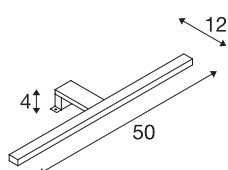

Éclairage miroir DORISA

LED, 4000 K, long, chrome, IP44

L'éclairage miroir DORISA est équipé d'une technique LED moderne. La longue tête effilée de la lampe est montée sur le miroir ou le placard au moyen d'un bras. La plage de serrage se situe entre 3 et 6 mm. Ceci permet un éclairage personnalisé de votre salle de bains. Grâce aux LED intégrées, un éclairage doux avec un rayonnement thermique à peine perceptible est possible. La lampe est disponible en deux couleurs de boîtiers. Grâce au driver à courant constant LED, le branchement se fait directement au réseau 230 V. Cette lampe contient des ampoules LED incorporées.

INFORMATIONS TECHNIQUES

N° art.	1000780
Code IP	IP 44
Montage	Apparent
Tension nominale primaire	200-240V ~50Hz
Courant / tension secondaire	340 mA
Indice de protection	II
Wattage	6.6 W
Effet stroboscopique (SVM)	0.06
Lumen	370 lm
Température de couleur	4000 Kelvin
Angle faisceau	110 °
Coloris	chrome
CRI	80
Caractéristiques LXXBXX	L70B50
Durée de vie	30000 h
Faisceau lumineux	directement
Risk Group	0
Longueur	50 cm
Largeur	12 cm
Hauteur	4 cm
Poids net	0.376 kg
Poids brut	0.5 kg