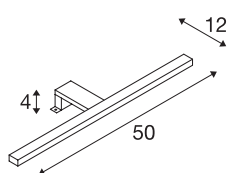

DORISA 50

applique intérieure, chrome, LED, 6,6W, 4000K, IP44

Le luminaire de miroir DORISA est équipé de la technologie LED moderne. Sa tête fine et allongée se fixe par un bras au miroir ou à l'armoire. Plage de serrage : 3 à 6 mm. Ce luminaire permet un éclairage personnalisé de votre salle de bain. Les LED intégrées assurent un éclairage doux au dégagement de chaleur moindre. Boîtier du luminaire disponible en deux coloris. Grâce à l'alimentation LED à courant constant, le branchement électrique s'effectue directement sur le réseau 230V. Ce luminaire comprend des lampes LED intégrées.

INFORMATIONS TECHNIQUES

Réf.	1000780
Code IP	IP 44
Montage	En saillie
Tension nominale primaire	200-240V ~50Hz
Courant / tension secondaire	340 mA
Classe de protection	II
Puissance en watts	6.6 W
Effet stroboscopique (SVM)	0.06
Lumen	370 lm
Température de couleur	4000 Kelvin
Angle de rayonnement	110 °
Coloris	chrome
IRC	80
Données LXXBXX	L70B50
Durée de vie	30000 h
Sortie lumineuse	directement
Risk Group	0
Longueur	50 cm
Largeur	12 cm
Hauteur	4 cm
Poids net	0.376 kg
Poids brut	0.5 kg