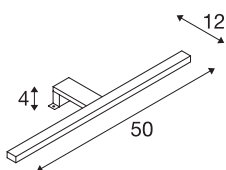

DORISA

spiegelarmatuur, led, 4000K, lang, chroom, IP44

De DORISA spiegellamp is voorzien van moderne led-techniek. De smalle, langwerpige kop van de lamp wordt via een arm aan de spiegel of kast gemonteerd. Het klemgebied ligt hier tussen de 3 en 6 mm, waardoor het mogelijk is uw badkamer te voorzien van een individuele verlichting. Dankzij de geïntegreerd leds is een mooie verlichting zonder noemenswaardige warmtestraling mogelijk. De armatuur is leverbaar in twee behuizingkleuren. Op basis van de constante led-voeding wordt de elektrische aansluiting rechtstreeks op 230 V netspanning aangesloten. Dit armatuur bevat ingebouwde ledlampen.

TECHNISCHE SPECIFICATIES

Art.nr.	1000780
IP-code	IP 44
Montage	Opbouw
Primaire nominale spanning	200-240V ~50Hz
Secundaire stroom / spanning	340 mA
Veiligheidsklasse	II
Wattage	6.6 W
Stroboscopisch effect (SVM)	0.06
Lumen	370 lm
Lichtkleurtemperatuur	4000 Kelvin
Stralingshoek	110 °
Kleur	chroom
CRI	80
LXXBXX gegevens	L70B50
Levensduur	30000 h
Lichtval	direct
Risk Group	0
Lengte	50 cm
Breedte	12 cm
Hoogte	4 cm
Nettogewicht	0.376 kg
Brutogewicht	0.5 kg