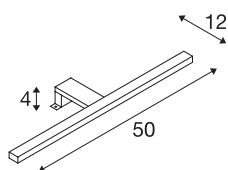

DORISA

luminária de espelho, LED, 4000K, longo, cromado, IP44

A luminária de espelho DORISA está equipada com a moderna tecnologia LED. A cabeça da luminária estreita e alongada é montada num espelho ou armário por meio de um suporte. Neste caso, a faixa de fixação é entre 3 e 6 mm. O que permite uma iluminação individual da sua casa de banho. Graças aos LEDs integrados, é possível uma iluminação suave com radiação de calor dificilmente mensurável. A luminária está disponível duas cores de alojamento. A unidade de corrente constante LED faz a ligação elétrica diretamente a uma tensão de 230V. Esta luminária contém lâmpadas LED embutidas.

DADOS TÉCNICOS

Ref. n.º	1000780
IP Code	IP 44
Montagem	Montagem à superfície
Tensão nominal primária	200-240V ~50Hz
Corrente / Tensão secundária	340 mA
Classe de proteção	II
Potência	6.6 W
Efeito estroboscópico (SVM)	0.06
Lúmen	370 lm
Temperatura de cor da luz	4000 Kelvin
Ângulo de feixe	110 °
Cor	cromado
CRI	80
Dados LXXBXX	L70B50
Vida útil	30000 h
Saída de luz	direto
Risk Group	0
Comprimento	50 cm
Largura	12 cm
Altura	4 cm
Peso líquido	0.376 kg
Peso bruto	0.5 kg