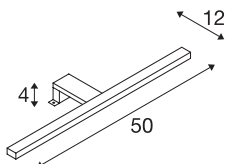

DORISA

светильник для подсветки зеркал, светодиодный, 4000 К, длинный, хромированный, IP44

В светильнике для подсветки зеркал DORISA используется современная светодиодная технология. Узкий удлиненный рожек светильника монтируется с помощью кронштейна на зеркале или шкафу. Зона прижима: 3 - 6 мм. Это обеспечивает возможность индивидуального освещения ванной комнаты. Установленные светодиоды создают щадящее освещение с едва измеримым тепловым излучением. Светильник доступен в двух цветовых вариантах корпуса. Благодаря встроенному генератору постоянного тока для светодиодов возможно прямое подключение к сети напряжением 230 В. Этот светильник оснащен встроенными светодиодными лампами.

Технические характеристики

Тов. №	1000780
IP Code	IP 44
Сборка	Накладной
Номинальное первичное напряжение	200-240V ~50Hz
Вторичный ток / напряжение	340 mA
Класс защиты	II
Мощность	6.6 W
Стробоскопический эффект (SVM)	0.06
Световой поток	370 lm
Цветовая температура	4000 Kelvin
Половинный угол	110 °
Цвет	Хром
CRI	80
LXXVXX Данные	L70B50
Срок службы	30000 h
Световое отверстие	прямой
Risk Group	0
Длина	50 cm
Ширина	12 cm
Высота	4 cm
Вес нетто	0.376 kg
вес брутто	0.5 kg