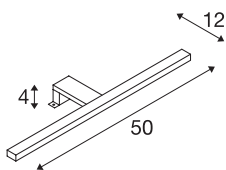

DORISA

zrcadlové svítidlo, LED, 4000K, dlouhé, kartáčovaný kov, IP44

Svítilno nad zrcadlo DORISA je vybaveno moderní technikou LED. Úzká, podlouhlá hlava svítidla se pomocí ramena namontuje na zrcadlo nebo skříň. Zde se upínací oblast pohybuje mezi 3 a 6mm. To umožňuje individuální osvětlení vaší koupelny. Díky vestavěným LED je možné šetrné osvětlení se sotva měřitelným vyzařováním tepla. Získáte svítidlo se dvěma barvami pouzdra. Elektrické připojení přímo k síťovému napětí 230V se provede pomocí zdroje konstantního proudu LED. Toto svítidlo obsahuje vestavěné žárovky LED. Žárovky nemohou být ve svítidle vyměněny.

TECHNICKÁ DATA

Č. výrobku	1000781
Kód IP	IP 44
Montáž	Nástavba
Primární jmenovité napětí	200-240V ~50Hz
Sekundární proud / napětí	340 mA
Třída ochrany	II
Příkon	6.6 W
Stroboskopický efekt (SVM)	0.06
Lumen	370 lm
Teplota barvy světla	4000 Kelvin
Úhel záření	110 °
Barva	šedá
CRI	80
Data LXXBXX	L70B50
Životnost	30000 h
Výstup světla	přímé
Risk Group	0
Délka	50 cm
Šířka	12 cm
Výška	4 cm
Hmotnost netto	0.371 kg
Celková hmotnost	0.522 kg