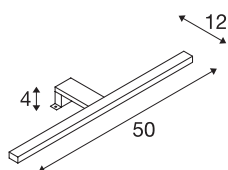

DORISA 50

Spiegelleuchte, LED, 4000K, lang, metal gebürstet, IP44

Die DORISA Spiegelleuchte ist mit moderner LED-Technik ausgestattet. Der schmale, längliche Kopf der Leuchte wird über einen Ausleger an Spiegel oder Schrank montiert. Hier liegt der Klemmbereich zwischen 3 und 6mm. Das ermöglicht eine individuelle Ausleuchtung Ihres Badezimmers. Dank verbauter LEDs ist eine schonende Beleuchtung mit kaum messbarer Wärmeabstrahlung möglich. Sie erhalten die Leuchte in zwei Gehäusefarben. Durch den LED Konstantstromtreiber erfolgt der elektrische Anschluss direkt an eine 230V Netzspannung. Diese Leuchte enthält eingebaute LED-Lampen.

TECHNISCHE DATEN

Art. Nr.	1000781
IP Code	IP 44
Montage	Aufbau
Primäre Nennspannung	200-240V ~50Hz
Sekundär Strom / Spannung	340 mA
Schutzklasse	II
Wattage	6.6 W
Stroboskop-Effekt (SVM)	0.06
Lumen	370 lm
Lichtfarbtemperatur	4000 Kelvin
Abstrahlwinkel	110 °
Farbe	grau
CRI	80
LXXBXX Daten	L70B50
Lebensdauer	30000 h
Risikogruppe	0
Länge	50 cm
Breite	12 cm
Höhe	4 cm
Nettogewicht	0.371 kg
Bruttogewicht	0.522 kg