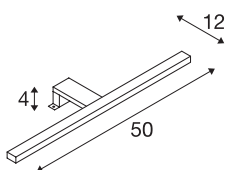

DORISA

Luminaria de espejo, LED, 4000K, alargada, metal pulido, IP44

La luminaria de espejo DORISA está equipada con tecnología LED moderna. El cabezal de la luminaria estrecho y alargado se instala sobre un eje en el espejo o armario. Aquí, el rango de sujeción oscila entre 3 y 6 mm. Esto permite una iluminación a medida de su cuarto de baño. Gracias a las luces LED incorporadas, es posible una iluminación tenue con escasa radiación térmica. Usted obtiene la luminaria en dos colores de carcasa. Por medio del controlador LED de corriente constante, la conexión eléctrica se realiza directamente a una tensión eléctrica de 230 V. Esta luminaria incluye luces LED incorporadas.

Datos técnicos

Art. N.º	1000781
Código IP	IP 44
Montaje	Superficie
Voltaje nominal primario	200-240V ~50Hz
Corriente eléctrica / Tensión secundaria	340 mA
Clase de protección	II
Potencia	6.6 W
Efecto estroboscópico (SVM)	0.06
Flujo luminoso	370 lm
Temperatura del color de la luz	4000 Kelvin
Semiángulo de dispersión	110 °
Color	gris
IRC	80
Datos LXXBXX	L70B50
Vida útil	30000 h
Salida de la luz	directamente
Risk Group	0
Longitud	50 cm
Anchura	12 cm
Altura	4 cm
Peso neto	0.371 kg
Peso bruto	0.522 kg