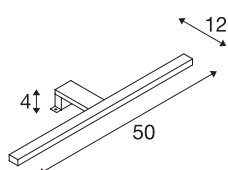

## Éclairage miroir DORISA

LED, 4000 K, long, métal brossé, IP44

L'éclairage miroir DORISA est équipé d'une technique LED moderne. La longue tête effilée de la lampe est montée sur le miroir ou le placard au moyen d'un bras. La plage de serrage se situe entre 3 et 6 mm. Ceci permet un éclairage personnalisé de votre salle de bains. Grâce aux LED intégrées, un éclairage doux avec un rayonnement thermique à peine perceptible est possible. La lampe est disponible en deux couleurs de boîtiers. Grâce au driver à courant constant LED, le branchement se fait directement au réseau 230 V. Cette lampe contient des ampoules LED incorporées.

## INFORMATIONS TECHNIQUES

|                              |                |
|------------------------------|----------------|
| N° art.                      | 1000781        |
| Code IP                      | IP 44          |
| Montage                      | Apparent       |
| Tension nominale primaire    | 200-240V ~50Hz |
| Courant / tension secondaire | 340 mA         |
| Indice de protection         | II             |
| Wattage                      | 6.6 W          |
| Effet stroboscopique (SVM)   | 0.06           |
| Lumen                        | 370 lm         |
| Température de couleur       | 4000 Kelvin    |
| Angle faisceau               | 110 °          |
| Coloris                      | gris           |
| CRI                          | 80             |
| Caractéristiques LXXBXX      | L70B50         |
| Durée de vie                 | 30000 h        |
| Faisceau lumineux            | directement    |
| Risk Group                   | 0              |
| Longueur                     | 50 cm          |
| Largeur                      | 12 cm          |
| Hauteur                      | 4 cm           |
| Poids net                    | 0.371 kg       |
| Poids brut                   | 0.522 kg       |