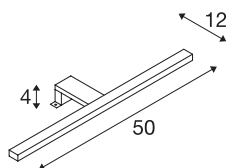

## DORISA

lampada per specchiera, LED, 4000K, lunga, metallo spazzolato, IP44

La lampada per specchiera DORISA è dotata di moderna tecnologia LED. La testa sottile e lunga della lampada viene montata allo specchio o al mobile tramite braccio. L'apertura dei morsetti è compresa tra 3 e 6mm. Consente di illuminare il vostro bagno in modo personalizzato. Grazie ai LED incassati è possibile avere un'illuminazione delicata con diffusione del calore appena percepibile. La lampada è disponibile in due colori. Grazie al driver LED a corrente continua, si collega direttamente ad una rete elettrica da 230V. Questo apparecchio è dotato di lampadine LED incassate.

## DATI TECNICI

Articolo	1000781
Codice IP	IP 44
Montaggio	Superficie
Tensione nominale primaria	200-240V ~50Hz
Corrente / tensione secondaria	340 mA
Classe isolamento	II
Wattaggio	6.6 W
Effetto stroboscopico (SVM)	0.06
Lumen	370 lm
Temperatura colore	4000 Kelvin
Angolo di emissione	110 °
Colore	grigio
CRI	80
Dati LXXBXX	L70B50
Durata	30000 h
Emissione	diretto
Risk Group	0
Lunghezza	50 cm
Larghezza	12 cm
Altezza	4 cm
Peso netto	0.371 kg
Peso lordo	0.522 kg