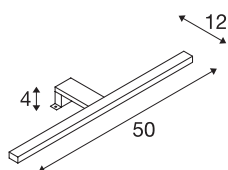

## DORISA

lampada per specchiera, LED, 4000K, lunga, metallo spazzolato, IP44

La lampada per specchiera DORISA è dotata di moderna tecnologia LED. La testa sottile e lunga della lampada viene montata allo specchio o al mobile tramite braccio. L'apertura dei morsetti è compresa tra 3 e 6mm. Consente di illuminare il vostro bagno in modo personalizzato. Grazie ai LED incassati è possibile avere un'illuminazione delicata con diffusione del calore appena percepibile. La lampada è disponibile in due colori. Grazie al driver LED a corrente continua, si collega direttamente ad una rete elettrica da 230V. Questo apparecchio è dotato di lampadine LED incassate.

## DATI TECNICI

Articolo	1000781
Codice IP	IP 44
Montaggio	Superficie
Tensione nominale primaria	200-240V ~50Hz
Corrente / tensione secondaria	340 mA
Classe isolamento	II
Wattaggio	6.6 W
Effetto stroboscopico (SVM)	0.06
Lumen	370 lm
Temperatura colore	4000 Kelvin
Angolo di emissione	110 °
Colore	grigio
CRI	80
Dati LXXBXX	L70B50
Durata	30000 h
Emissione	diretto
Risk Group	0
Lunghezza	50 cm
Larghezza	12 cm
Altezza	4 cm
Peso netto	0.371 kg
Peso lordo	0.522 kg