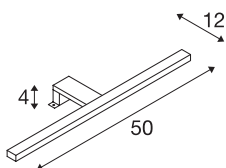

DORISA

speilarmatur, LED, 4000 K, lang, børstet metall, IP44

DORISA speilarmatur er utstyrt med moderne LED-teknologi. Det smale, lange armaturhodet monteres på en arm på et speil eller skap. Her ligger klemområdet på mellom 3 og 6 mm. Dette muliggjør en individuell lyssetting på badet. De integrerte LED-ene gir en skånsom belysning nesten uten varmestråling. armaturet kommer i to farger. Den kan kobles direkte til 230 V nettspenning på grunn av en integrert LED konstantstrømdriver. armaturet inneholder integrerte LED-lyskilder.

TEKNISKE DATA

Art.nr.	1000781
IP-kode	IP 44
Montering	Utenpåliggende montering
Primær merkespenning	200-240V ~50Hz
Sekundær strøm / spenning	340 mA
Kapslingsgrad	II
Systemeffekt	6.6 W
Strobeeffekt (SVM)	0.06
Lysytelse	370 lm
Lysfargetemperatur	4000 Kelvin
Spredningsvinkel	110 °
Farge	grå
CRI	80
LXXBXX-data	L70B50
Levetid	30000 h
Lysåpning	direkte
Risikogruppe	0
Lengde	50 cm
Bredde	12 cm
Høyde	4 cm
Nettvekt	0.371 kg
Bruttovekt	0.522 kg