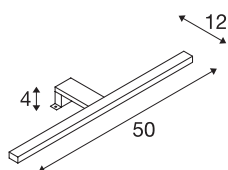

DORISA

spiegelarmatuur, led, 4000K, lang, geborsteld metaal, IP44

De DORISA spiegelarmatuur is voorzien van moderne led-techniek. De smalle, langwerpige kop van de lamp wordt via een arm aan de spiegel of kast gemonteerd. Het klemgebied ligt hier tussen de 3 en 6 mm, waardoor het mogelijk is uw badkamer te voorzien van een individuele verlichting. Dankzij de geïntegreerde leds is een mooie verlichting zonder noemenswaardige warmtestraling mogelijk. De armatuur is leverbaar in twee behuizingkleuren. Op basis van de constante led-voeding wordt de elektrische aansluiting rechtstreeks op 230 V netspanning aangesloten. Dit armatuur bevat ingebouwde ledlampen.

TECHNISCHE SPECIFICATIES

Art.nr.	1000781
IP-code	IP 44
Montage	Opbouw
Primaire nominale spanning	200-240V ~50Hz
Secundaire stroom / spanning	340 mA
Veiligheidsklasse	II
Wattage	6.6 W
Stroboscopisch effect (SVM)	0.06
Lumen	370 lm
Lichtkleurtemperatuur	4000 Kelvin
Stralingshoek	110 °
Kleur	grijs
CRI	80
LXXBXX gegevens	L70B50
Levensduur	30000 h
Lichtval	direct
Risk Group	0
Lengte	50 cm
Breedte	12 cm
Hoogte	4 cm
Nettogewicht	0.371 kg
Brutogewicht	0.522 kg