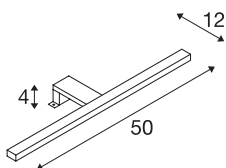

DORISA

lampa nad lustro, LED, 4000K, długa, metal szczotkowany, IP44

Lampa nad lustro DORISA jest wyposażona w nowoczesną technologię LED. Wąska, podłużna głowica lampy znajduje się na ramieniu montowanym na lustrze lub szafce. Zakres mocowania lampy wynosi od 3 do 6 mm. Dzięki tej lampie można indywidualnie oświetlić łazienkę. Wbudowane diody LED zapewniają delikatne oświetlenie z niemal niewykrywalnym promieniowaniem ciepłym. Lampa jest dostępna w dwóch kolorach obudowy. Wbudowany zasilacz prądu stałego LED umożliwia podłączenie bezpośrednio do napięcia sieciowego 230V. Ta lampa zawiera wbudowane źródła światła LED.

DANE TECHNICZNE

Nr artykułu	1000781
Kod IP	IP 44
Montaż	Wersja natynkowa
Pierwotne napięcie znamionowe	200-240V ~50Hz
Prąd / napięcie wtórny	340 mA
Klasy ochrony	II
Wydajność	6.6 W
Efekt stroboskopowy (SVM)	0.06
Strumień świetlny	370 lm
Temperatura barwy światła	4000 Kelvin
Kąt połowiczny rozpraszania	110 °
Kolor	szary
CRI	80
Dane LXXBXX	L70B50
Okres użytkowania	30000 h
Emisja światła	Bezpośredni
Risk Group	0
Długość	50 cm
Szerokość	12 cm
Wysokość	4 cm
Waga netto	0.371 kg
Waga brutto	0.522 kg