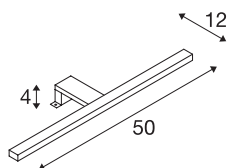

DORISA

luminária de espelho, LED, 4000K, longo, metal escovado, IP44

A luminária de espelho DORISA está equipada com a moderna tecnologia LED. A cabeça da luminária estreita e alongada é montada num espelho ou armário por meio de um suporte. Neste caso, a faixa de fixação é entre 3 e 6 mm. O que permite uma iluminação individual da sua casa de banho. Graças aos LEDs integrados, é possível uma iluminação suave com radiação de calor dificilmente mensurável. A luminária está disponível duas cores de alojamento. A unidade de corrente constante LED faz a ligação elétrica diretamente a uma tensão de 230V. Esta luminária contém lâmpadas LED embutidas.

DADOS TÉCNICOS

Ref. n.º	1000781
IP Code	IP 44
Montagem	Montagem à superfície
Tensão nominal primária	200-240V ~50Hz
Corrente / Tensão secundária	340 mA
Classe de proteção	II
Potência	6.6 W
Efeito estroboscópico (SVM)	0.06
Lúmen	370 lm
Temperatura de cor da luz	4000 Kelvin
Ângulo de feixe	110 °
Cor	cinzentocinzento
CRI	80
Dados LXXBXX	L70B50
Vida útil	30000 h
Saída de luz	direto
Risk Group	0
Comprimento	50 cm
Largura	12 cm
Altura	4 cm
Peso líquido	0.371 kg
Peso bruto	0.522 kg