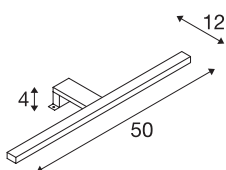

DORISA

svetilka za ogledalo, LED, 4000K, dolga, brušena kovina, IP44

DORISA svetilka za ogledalo je opremljena s sodobno LED tehnologijo. Ozka glava svetilke je s pomočjo konzole pritrjena na ogledalo ali omarico. Tukaj znaša spojno območje med 3 in 6 mm. To omogoča individualno osvetljevanje vaše kopalnice. Zahvaljujoč vgrajenim LED žarnicam je omogočena nežna osvetlitev s komaj merljivim oddajanjem toplote. Svetilka je na voljo z dvema barvama ohišja. Zaradi LED gonilnika s konstantnim tokom je omogočen električni priklop neposredno na omrežje z napetostjo 230V. Ta svetilka vsebuje vgrajene LED žarnice.

TEHNIČNI PODATKI

Št. art.	1000781
IP koda	IP 44
Montaža	Nadgradnja
Primarna nazivna napetost	200-240V ~50Hz
Sekundarni tok / napetost	340 mA
Zaščitni razred	II
EI. moč	6.6 W
Stroboskopski učinek (SVM)	0.06
Lumini	370 lm
Barvna temperatura	4000 Kelvin
Kot sevanja	110 °
Barva	siva
CRI	80
LXXBXX podatki	L70B50
Življenjska doba	30000 h
Svetenje	neposredno
Risk Group	0
Dolžina	50 cm
Širina	12 cm
Višina	4 cm
Neto teža	0.371 kg
Bruto teža	0.522 kg