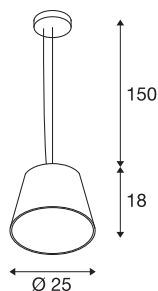

PLASTRA

závěsné svítidlo, TCR-TSE, bílé, sádra, max. 11W

Se sádrovým závěsným svítidlem PLASTRA získáte velmi individuální závěsné svítidlo s puristickým, jednoduchým tvarem. Svítidlo je připraveno k uchycení LED žárovek GX53 nebo úsporných žárovek a k přímému připojení k síťovému napětí 230 V. Brusný papír obsažený v rozsahu dodávky slouží k čištění povrchu. Svítidlo lze po nanesení základní barvy individuálně přetříť barvou v odstínu stěny, popř. na něj nalepit nálepky.

TECHNICKÁ DATA

Č. výrobku	1000782
Objímka	GX53
Žárovky	TCR-TSE
Počet objímek	1
Včetně žárovek	Nie
Kód IP	IP 20
Montáž	Nástavba
Podrobnosti montáže	Strop
Primární jmenovité napětí	220-240V ~50/60Hz
Třída ochrany	I
Příkon	11 W
Lumen	2960 lm
Barva	bílá
Svítivost	rotačně symetrický
Výstup světla	přímé
Výška	18 cm
Průměr	25 cm
Délka závěsu	150 cm
Hmotnost netto	2.653 kg
Celková hmotnost	3.253 kg