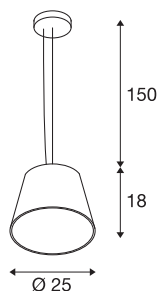

## PLASTRA

pendellampe, TCR-TSE, hvit, gips, maks. 11 W

Med pendelarmaturet PLASTRA i gips har du en helt unik pendelarmatur med ren, klar formgivning. armaturet er beregnet til bruk med GX53 LED- eller sparelyskilder og kan kobles direkte til 230 V nettspenning. Slipepapiret som finnes i leveringsomfanget skal brukes til overflaterengjøring. armaturet kan grunnes og deretter males med veggfarge eller dekorerer med klistremerker.

## TEKNISKE DATA

Art.nr.	1000782
Sokkel	GX53
Lyskilde	TCR-TSE
Antall lyskilder	1
Lyskilder inkludert	Nei
IP-kode	IP 20
Montering	Utenpåliggende montering
Montering detaljer	Tak
Primær merkespenning	220-240V ~50/60Hz
Kapslingsgrad	I
Systemeffekt	11 W
Lysytelse	2960 lm
Farge	hvit
Lysstyrkefordeling	rotasjonssymmetrisk
Lysåpning	direkte
Høyde	18 cm
Diameter	25 cm
pendellengde	150 cm
Nettvekt	2.653 kg
Bruttovekt	3.253 kg