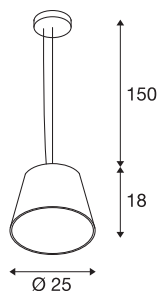

PLASTRA

hanglamp, TCR-TSE, wit, gips, max. 11W

Met het PLASTRA gipsarmatuur hebt u een uniek plafon-darmatuur met minimalistische, heldere vormgeving. Het armatuur wordt uitgerust met GX53 LED lampen of energiespaarlampen en kan rechtstreeks worden aangesloten op de 230V netspanning. Het in de levering inbegrepen schuurpapier dient om het oppervlak te reinigen. De lamp kan na aanbrengen van een grondlaag individueel met muurverf worden beschilderd of met stickers gedecoreerd.

TECHNISCHE GEGEVENS

Art.nr.	1000782
Fitting	GX53
Lamp	TCR-TSE
Aantal fittingen	1
Inclusief lampen	Geen
IP-code	IP 20
Montage	opbouw
Montagebeschrijving	plafond
Primaire nominale spanning	220-240V ~50/60Hz
Beschermingsklasse	I
Wattage	11 W
Lumen	2960 lm
Kleur	wit
Lichtsterkteverdeling	rotatiesymmetrisch
Lichtuitlaat	direct
Hoogte	18 cm
Diameter	25 cm
Pendellengte	150 cm
Nettogewicht	2.653 kg
Brutogewicht	3.253 kg