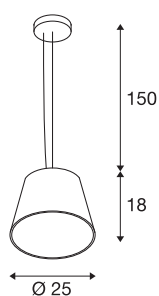

## PLASTRA

подвесной светильник, TCR-TSE, белый, гипсовый, макс. 11 Вт

Гипсовый подвесной светильник PLASTRA представляет собой уникальный подвесной осветительный прибор с четкими формами в пуристическом стиле. Этот светильник можно использовать со светодиодными (GX53) или энергосберегающими (ESL) источниками света и напрямую подключать к сети напряжением 230 В. Включенная в комплект шлифовальная бумага предназначена для очистки поверхности. После грунтования на светильник можно нанести наклейки или краску для стен.

### Технические характеристики

Тов. №	1000782
Патрон	GX53
Источник света	TCR-TSE
Количество патронов	1
Включая источник света	Нет
IP Code	IP 20
Сборка	Накладной
Детали сборки	Потолок
Номинальное первичное напряжение	220-240V ~50/60Hz
Класс защиты	I
Мощность	11 W
Световой поток	2960 lm
Цвет	белый
Распределение силы света	с симметрией относительно оси вращения
Световое отверстие	прямой
Высота	18 см
Диаметр	25 см
Длина подвесного светильника	150 см
Вес нетто	2.653 kg
вес брутто	3.253 kg