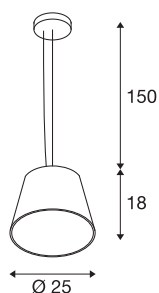

PLASTRA

viseča svetilka z nastavljivo dolžino, TCR-TSE, bela, mavec, maks. 11W

Viseča svetilka iz mavca PLASTRA je povsem samostojna viseča svetilka z nastavljivo dolžino puristične, čiste oblike. Za svetilko uporabljajte GX53 LED ali energijsko varčne žarnice. Svetilko lahko takoj priključite neposredno na omrežje z napetostjo 230 V. V paket je vključen tudi brusni papir za čiščenje površine svetilke. Svetilko je po nanosu temeljne barve mogoče individualno prebarvati s stensko barvo oz. nanesti nalepke.

TEHNIČNI PODATKI

Št. art.	1000782
Okov	GX53
Žarnica	TCR-TSE
Število okovov	1
Priložene žarnice	Ne
IP koda	IP 20
Montaža	Nadgradnja
Podrobnosti montaže	Strop
Primarna nazivna napetost	220-240V ~50/60Hz
Zaščitni razred	I
El. moč	11 W
Lumini	2960 lm
Barva	bela
Razporeditev svetilnosti	simetrično vrtenje
Svetenje	neposredno
Višina	18 cm
Premer	25 cm
Dolžina nihala	150 cm
Neto teža	2.653 kg
Bruto teža	3.253 kg