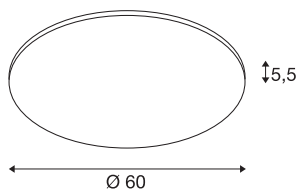

PANEL 60 kulaté

LED vnitřní stropní nástavbové svítidlo, bílá, 3000K

Se svítidlem LED PANEL 60 s několika barvami světla nabízíme moderní a prostorově úsporné řešení pro efektivní druh základního osvětlení. Díky vysokému světelnému toku získáte příjemné, homogenní a neoslňující osvětlení. Elektrická přípojka se provádí přímo k síťovému napětí 230 V. Toto svítidlo obsahuje vestavěné žárovky LED.

TECHNICKÁ DATA

Č. výrobku	1000783
Kód IP	IP 20
Montáž	Nástavba
Podrobnosti montáže	Strop
Stmívatelné	Áno
Technologie stmívání	Stmívač pro kapacitní zatížení
Počet propojení	40
Primární jmenovité napětí	220-240V ~50/60Hz
Sekundární proud / napětí	1000 mA
Třída ochrany	I
Příkon	42 W
Úroveň rozběhového proudu	9 A
Doba trvání rozběhového proudu	50 μ s
Stroboskopický efekt (SVM)	0.04
Lumen	3150 lm
Teplota barvy světla	3000 Kelvin
Úhel záření	110 °
Barva	bílá
CRI	80
UGR \leq	22
Data LXXBXX	L70B50
Životnost	30000 h

Světelného Zdroje

916602	
--------	---

Svitivost	rotačně symetrický
Výstup světla	přímé
Výška	5.5 cm
Průměr	60 cm
Hmotnost netto	4.595 kg
Celková hmotnost	5.85 kg
BIG WHITE strana	274