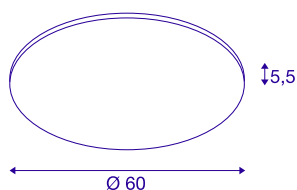

## PAINEL 60 redondo

luminária de montagem no teto LED Indoor, branco, 4000K

Com o LED PANEL 60 disponível em várias tonalidades de luz e da caixa, propomos uma solução moderna e que ocupa pouco espaço para um tipo eficiente de iluminação base. Com um fluxo luminoso elevado, consegue obter uma sensação de iluminação agradável, homogéneo e anti-ofuscante. A ligação elétrica é efetuada a uma tensão de rede de 230V. Esta luminária contém lâmpadas LED integradas.

## DADOS TÉCNICOS

Ref. n.º	1000784
IP Code	IP 20
Montagem	Montagem à superfície
Pormenores da montagem	Teto
Regulável	Sim
Tecnologia de regulação	Ângulos de fases
Número de cabos	40
Tensão nominal primária	220-240V ~50/60Hz
Corrente / Tensão secundária	1000 mA
Classe de proteção	I
Potência	42 W
Nível de corrente de irrupção	9 A
Duração da corrente de irrupção	50 µs
Efeito estroboscópico (SVM)	0.04
Lúmen	3350 lm
Temperatura de cor da luz	4000 Kelvin
Ângulo de feixe	110 °
Cor	branco
CRI	80
UGR ≤	22
Dados LXXBXX	L70B50
Vida útil	30000 h

## Fonte de luz

916481	
--------	---

<b>Distribuição da intensidade luminosa</b>	rotacionalmente simétrico
<b>Saída de luz</b>	direto
<b>Altura</b>	5.5 cm
<b>Diâmetro</b>	60 cm
<b>Peso líquido</b>	4.535 kg
<b>Peso bruto</b>	5.75 kg
<b>Página BIG WHITE</b>	262