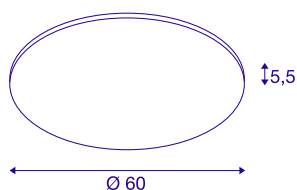

PANEL 60 rund

Luminaria de superficie de techo para interior LED, gris plateado, 3000K

Con el PANEL 60 LED disponible en varios colores de luz y de carcasa, ofrecemos una solución moderna y compacta para un modelo eficiente de iluminación básica. Gracias a su alto flujo luminoso, usted obtendrá una sensación lumínica agradable, homogénea y antideslumbrante. La conexión eléctrica se realiza directamente a una tensión eléctrica de 230 V. Esta luminaria incluye luces LED incorporadas.

Datos técnicos

Art. N.º	1000785
Código IP	IP 20
Montaje	Superficie
Detalles de montaje	Techo
Dimerizable	Sí
Tecnología de regulación	Corte de fase final
Cantidad de cableado transversal	40
Voltaje nominal primario	220-240V ~50/60Hz
Corriente eléctrica / Tensión secundaria	1000 mA
Clase de protección	I
Potencia	42 W
Nivel de corriente de entrada	9 A
Duración de la corriente de entrada	50 µs
Efecto estroboscópico (SVM)	0.04
Flujo luminoso	3150 lm
Temperatura del color de la luz	3000 Kelvin
Semiángulo de dispersión	110 °
Color	gris
IRC	80
UGR ≤	22
Datos LXXBXX	L70B50
Vida útil	30000 h

Fuente de luz

916602		Distribución de la intensidad lumino- sa	de rotación simétrica
		Salida de la luz	Directa
		Altura	5.5 cm
		Diámetro	60 cm
		Peso neto	4.542 kg
		Peso bruto	5.753 kg
		Página BIG WHITE	262