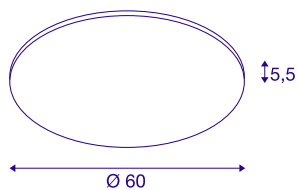

## Технические характеристики

Тов. №	1000785
IP Code	IP 20
Сборка	Накладной
Детали сборки	Потолок
С регулировкой яркости	Да
Технология регулирования яркости	Фазовая отсечка
Номер сквозного монтажа проводки	40
Номинальное первичное напряжение	220-240V ~50/60Hz
Вторичный ток / напряжение	1000 mA
Класс защиты	I
Мощность	42 W
Уровень пускового тока	9 A
Продолжительность пускового тока	50 µs
Стробоскопический эффект (SVM)	0.04
Световой поток	3150 lm
Цветовая температура	3000 Kelvin
Половинный угол	110 °
Цвет	серый
CRI	80
UGR ≤	22
LXXBXX Данные	L70B50

## Источник света

916602	
--------	---

Срок службы	30000 h
Распределение силы света	с симметрией относительно оси вращения
Световое отверстие	прямой
Высота	5.5 cm
Диаметр	60 cm
Вес нетто	4.552 kg
вес брутто	5.786 kg
BIG WHITE Seite	274