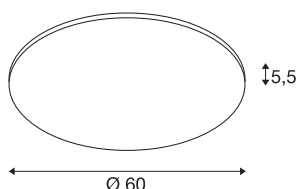

PANEL 60 kulaté

LED vnitřní stropní nástavbové svítidlo, stříbrošedá, 4000K

Se svítidlem LED PANEL 60 s několika barvami světla nabízíme moderní a prostorově úsporné řešení pro efektivní druh základního osvětlení. Díky vysokému světelnému toku získáte příjemné, homogenní a neoslňující osvětlení. Elektrická přípojka se provádí přímo k síťovému napětí 230 V. Toto svítidlo obsahuje vestavěné žárovky LED.

TECHNICKÁ DATA

Č. výrobku	1000786
Kód IP	IP 20
Montáž	Nástavba
Podrobnosti montáže	Strop
Stmívatelné	Áno
Technologie stmívání	Stmívač pro kapacitní zatížení
Počet propojení	40
Primární jmenovité napětí	220-240V ~50/60Hz
Sekundární proud / napětí	1000 mA
Třída ochrany	I
Příkon	42 W
Úroveň rozběhového proudu	9 A
Doba trvání rozběhového proudu	50 μ s
Stroboskopický efekt (SVM)	0.04
Lumen	3350 lm
Teplota barvy světla	4000 Kelvin
Úhel záření	110 °
Barva	šedá
CRI	80
UGR \leq	22
Data LXXBXX	L70B50
Životnost	30000 h

Světelného Zdroje

916481	
--------	---

Svitivost	rotačně symetrický
Výstup světla	přímé
Výška	5.5 cm
Průměr	60 cm
Hmotnost netto	4.525 kg
Celková hmotnost	5.825 kg
BIG WHITE strana	274