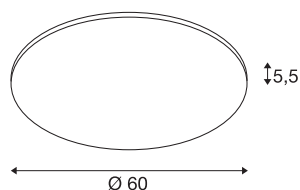

Datos técnicos

Art. N.º	1000786
Código IP	IP 20
Montaje	Superficie
Detalles de montaje	Techo
Dimerizable	Sí
Tecnología de regulación	Corte de fase final
Cantidad de cableado transversal	40
Voltaje nominal primario	220-240V ~50/60Hz
Corriente eléctrica / Tensión secundaria	1000 mA
Clase de protección	I
Potencia	42 W
Nivel de corriente de entrada	9 A
Duración de la corriente de entrada	50 µs
Efecto estroboscópico (SVM)	0.04
Flujo luminoso	3350 lm
Temperatura del color de la luz	4000 Kelvin
Semiángulo de dispersión	110 °
Color	gris
IRC	80
UGR ≤	22
Datos LXXBXX	L70B50
Vida útil	30000 h

Fuente de luz

916481		Distribución de la intensidad lumino- sa	de rotación simétrica
		Salida de la luz	Directa
		Altura	5.5 cm
		Diámetro	60 cm
		Peso neto	4.525 kg
		Peso bruto	5.825 kg
		Página BIG WHITE	262