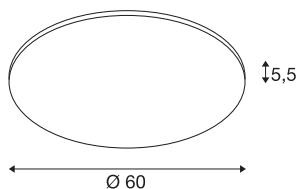

### TEKNISKE DATA

Art.nr.	1000786
EL nummer	3352223
IP-kode	IP 20
Montering	Utenpåliggende montering
Montering detaljer	Tak
Kan dimmes	Ja
Dimmeteknologi	Faseavsnitt
Antall ledningsgjennomføringer	40
Primær merkespenning	220-240V ~50/60Hz
Sekundær strøm / spenning	1000 mA
Kapslingsgrad	I
Systemeffekt	42 W
Høy innkoblingsstrøm	9 A
Varighet innkoblingsstrøm	50 $\mu$ s
Strobeffekt (SVM)	0.04
Lysytelse	3350 lm
Lysfargetemperatur	4000 Kelvin
Spredningsvinkel	110 °
Farge	grå
CRI	80
UGR $\leq$	22
LXXBXX-data	L70B50

## Lyskilde

916481	
--------	---

Levetid	30000 h
Lysstyrkefordeling	rotasjonssymmetrisk
Lysåpning	direkte
Høyde	5.5 cm
Diameter	60 cm
Nettvekt	4.525 kg
Bruttovekt	5.825 kg
BIG WHITE side	274