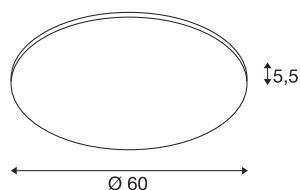

PAINEL 60 redondo

luminária de montagem no teto LED Indoor, cinzento prateado, 4000K

Com o LED PANEL 60 disponível em várias tonalidades de luz e da caixa, propomos uma solução moderna e que ocupa pouco espaço para um tipo eficiente de iluminação base. Com um fluxo luminoso elevado, consegue obter uma sensação de iluminação agradável, homogéneo e anti-ofuscante. A ligação elétrica é efetuada a uma tensão de rede de 230V. Esta luminária contém lâmpadas LED integradas.

DADOS TÉCNICOS

Ref. n.º	1000786
IP Code	IP 20
Montagem	Montagem à superfície
Pormenores da montagem	Teto
Regulável	Sim
Tecnologia de regulação	Ângulos de fases
Número de cabos	40
Tensão nominal primária	220-240V ~50/60Hz
Corrente / Tensão secundária	1000 mA
Classe de proteção	I
Potência	42 W
Nível de corrente de irrupção	9 A
Duração da corrente de irrupção	50 µs
Efeito estroboscópico (SVM)	0.04
Lúmen	3350 lm
Temperatura de cor da luz	4000 Kelvin
Ângulo de feixe	110 °
Cor	cinzentocinzento
CRI	80
UGR ≤	22
Dados LXXBXX	L70B50
Vida útil	30000 h

Fonte de luz

916481	
--------	---

Distribuição da intensidade luminosa	rotacionalmente simétrico
Saída de luz	direto
Altura	5.5 cm
Diâmetro	60 cm
Peso líquido	4.525 kg
Peso bruto	5.825 kg
Página BIG WHITE	262