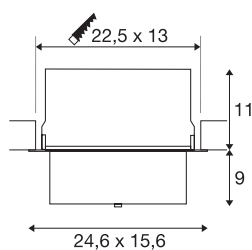

ALAMEA

svítidlo k zabudování do stropu, LED, 3000K, černé, 45W

Stropní vestavné svítidlo ALAMEA pro komerční aplikace a aplikace s vysokými nároky na jasné osvětlení. Dostupné s bílou a černou barvou tělesa je svítidlo ALAMEA vybavené výkonnými LED 35 W. Vložka LED k dostání ve dvou barvách světla je teleskopicky výkyvná, a tím flexibilně vyrovnatelná. K provozu vestavného svítidla je zapotřebí vhodný zdroj konstantního proudu LED. Toto svítidlo má vestavěný modul LED.

TECHNICKÁ DATA

Č. výrobku	1000788
Otočné nebo výkyvné	výkyvné
Kód IP	IP 20
Montáž	Montáž
Podrobnosti montáže	Strop
Třída ochrany	III
Lumen	3600 lm
Teplota barvy světla	3000 Kelvin
Barva	černá
CRI	90
Data LXXBXX	L70B50
Životnost	35000 h
Svítivost	osově symetrické
Výstup světla	přímé
Délka	24.6 cm
Šířka	15.6 cm
Výška	11.3 cm
Hmotnost netto	2.198 kg
Celková hmotnost	2.488 kg
Tvar výřezu	rohové
Vestavná délka	22.5 cm
Vestavná šířka	13 cm

Vestavná hloubka	11.3 cm
------------------	---------

Příslušenství

464170	LED ovladač , 40 W, 1 000 mA, vč. odlehčova- cího profilu
1001115	ovladač LED , 1000mA, 40W, stmívatelný
464032	ovladač TCI LED , 50 VA, 350–1 050 mA, DIP pře- pínač, vč. odlehčovacího profilu, DALI stmívatelný