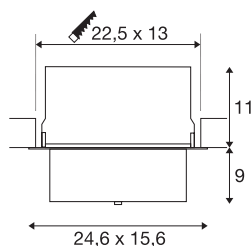

ALAMEA

vgradna stropna svetilka, LED, 3000 K, črna, 45W

Stropna vgradna svetilka ALAMEA za obrtne obrate in zahtevne uporabnike, ki želijo svetilko, ki oddaja čisto svetlobo. Na voljo z belo in črno barvo ohišja je ALAMEA opremljena z zmogljivo LED žarnico 35 W. LED vstavek na voljo v dveh barvah je teleskopsko nagiben za prilagodljivo usmeritev. Za obratovanje vgradne svetilke potrebujete ustrezen LED gonilnik za konstantni tok. Ta svetilka ima vgrajen LED modul.

TEHNIČNI PODATKI

Št. art.	1000788
Vrtljivo ali nagibno	zasučna
IP koda	IP 20
Montaža	Vgradnja
Podrobnosti montaže	Strop
Zaščitni razred	III
Lumini	3600 lm
Barvna temperatura	3000 Kelvin
Barva	črna
CRI	90
LXXBXX podatki	L70B50
Življenjska doba	35000 h
Razporeditev svetilnosti	asimetrično
Svetenje	neposredno
Dolžina	24.6 cm
Širina	15.6 cm
Višina	11.3 cm
Neto teža	2.198 kg
Bruto teža	2.488 kg
Oblika izreza	kvadratna
Dolžina vgradnje	22.5 cm
Širina vgradnje	13 cm