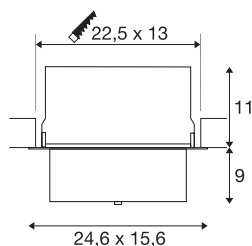

## ALAMEA

vgradna stropna svetilka, LED, 4000K, črna ,29,4W

Stropna vgradna svetilka ALAMEA za obrtne obrate in zahtevne uporabnike, ki želijo svetilko, ki oddaja čisto svetlobo. Na voljo z belo in črno barvo ohišja je ALMEA opremljena z zmogljivo LED žarnico 29,4 W. LED vstavek na voljo v dveh barvah je teleskopsko nagiben za prilagodljivo usmeritev. Za obratovanje vgradne svetilke potrebujete ustrezen LED gonilnik za konstantni tok. Ta svetilka ima vgrajen LED modul.

## TEHNIČNI PODATKI

Št. art.	1000789
Vrtljivo ali nagibno	zasučna
IP koda	IP 20
Montaža	Vgradnja
Podrobnosti montaže	Strop
Sekundarni tok / napetost	700 mA
Zaščitni razred	III
Lumini	2750 lm
Barvna temperatura	4000 Kelvin
Barva	črna
CRI	90
LXXBXX podatki	L70B50
Življenjska doba	35000 h
Razporeditev svetilnosti	asimetrično
Svetenje	neposredno
Dolžina	24.6 cm
Širina	15.6 cm
Višina	11.3 cm
Neto teža	2.226 kg
Bruto teža	2.512 kg
Oblika izreza	kvadratna
Dolžina vgradnje	22.5 cm

Širina vgradnje	13 cm
Globina vgradnje	11.3 cm