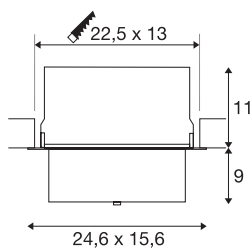

ALAMEA

svítidlo k zabudování do stropu, LED, 3000K, bílé, 29,4W

Stropní vestavné svítidlo ALAMEA pro komerční aplikace a aplikace s vysokými nároky na jasné osvětlení. Dostupné s bílou a černou barvou tělesa je svítidlo ALAMEA vybavené výkonnými LED 29,4 W. Vložka LED k dostání ve dvou barvách světla je teleskopicky výkyvná, a tím flexibilně vyrovnatelná. K provozu vestavného svítidla je zapotřebí vhodný zdroj konstantního proudu LED. Toto svítidlo má vestavěný modul LED.

TECHNICKÁ DATA

Č. výrobku	1000791
Otočné nebo výkyvné	výkyvné
Kód IP	IP 20
Montáž	Montáž
Podrobnosti montáže	Strop
Sekundární proud / napětí	700 mA
Třída ochrany	III
Lumen	2900 lm
Teplota barvy světla	3000 Kelvin
Barva	bílá
CRI	80
Data LXXBXX	L70B50
Životnost	35000 h
Svítivost	osově symetrické
Výstup světla	přímé
Délka	24.6 cm
Šířka	15.6 cm
Výška	11.3 cm
Hmotnost netto	2.22 kg
Celková hmotnost	2.507 kg
Tvar výřezu	rohové
Vestavná délka	22.5 cm

Vestavná šířka	13 cm
Vestavná hloubka	11.3 cm

Příslušenství

1001114	ovladač LED , 700mA, 40W, stmívatelný
464168	LED ovladač , 40W, 700mA, vč. odlehčovacího profilu
464174	LED ovladač , 40W, 700mA, vč. odlehčovacího profilu, stmívatelný
464032	ovladač TCI LED , 50 VA, 350–1 050 mA, DIP přepínač, vč. odlehčovacího profilu, DALI stmívatelný