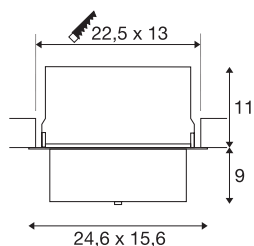

ALAMEA

svítidlo k zabudování do stropu, LED, 3000K, bílé, 36W

Stropní vestavné svítidlo ALAMEA pro komerční aplikace a aplikace s vysokými nároky na jasné osvětlení. Dostupné s bílou a černou barvou tělesa je svítidlo ALAMEA vybavené výkonnými LED 35 W. Vložka LED k dostání ve dvou barvách světla je teleskopicky výkyvná, a tím flexibilně vyrovnatelná. K provozu vestavného svítidla je zapotřebí vhodný zdroj konstantního proudu LED. Toto svítidlo má vestavěný modul LED.

TECHNICKÁ DATA

| | |
|---------------------------|------------------|
| Č. výrobku | 1000792 |
| Otočné nebo výkyvné | výkyvné |
| Kód IP | IP 20 |
| Montáž | Montáž |
| Podrobnosti montáže | Strop |
| Sekundární proud / napětí | 1000 mA |
| Třída ochrany | III |
| Lumen | 3600 lm |
| Teplota barvy světla | 3000 Kelvin |
| Barva | bílá |
| CRI | 90 |
| Data LXXBXX | L70B50 |
| Životnost | 30000 h |
| Svítilivost | osově symetrické |
| Výstup světla | přímé |
| Délka | 24.6 cm |
| Šířka | 15.6 cm |
| Výška | 11.3 cm |
| Hmotnost netto | 2.21 kg |
| Celková hmotnost | 2.667 kg |
| Tvar výřezu | rohové |
| Vestavná délka | 22.5 cm |

| | |
|------------------|---------|
| Vestavná šířka | 13 cm |
| Vestavná hloubka | 11.3 cm |