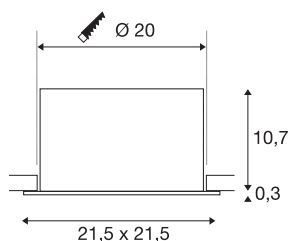

VERLUX

svítidlo k zabudování do stropu, LED, 3000K, asymetrické, bílé, 15W

Lehké, hranaté vestavné svítidlo VERLUX s kulatým výřezem lze zakoupit s různými výkony a velikostmi. Hranaté stropní vestavné svítidlo z hliníku lze zakoupit v bílé barvě. Použití pevné prémiové LED díky širokému úhlu záření umožňuje homogenní základní osvětlení. Moderní bodové svítidlo pro nezvyklé osvětlení má asymetrický výstup světla. Na základě stmívatelného zdroje konstantního proudu z obsahu dodávky je svítidlo připraveno k připojení k síťovému napětí 230 V.

TECHNICKÁ DATA

Č. výrobku	1000796
Počet různých výstupů světla	1
Kód IP	IP 20
Montáž	Montáž
Podrobnosti montáže	Strop
Stmívatelné	Áno
Technologie stmívání	Stmívač pro kapacitní zatížení
Primární jmenovité napětí	220-240V ~50/60Hz
Sekundární proud / napětí	350 mA
Třída ochrany	II
Příkon	16 W
Lumen	1370 lm
Teplota barvy světla	3000 Kelvin
CRI	80
Data LXXBXX	L70B50
Životnost	35000 h
Svítivost	asymetrický
Výstup světla	přímé
Délka	21.5 cm
Šířka	21.5 cm
Výška	11 cm
Hmotnost netto	0.437 kg

Celková hmotnost	0.669 kg
Tvar výřezu	kulaté
Vestavná hloubka	11 cm
Vestavný průměr	20 cm