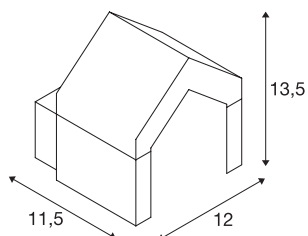

## BONA venkovní nástěnné svítidlo

LED, IP54, antracit, 3000K

Venkovní nástěnné svítidlo BONA přesvědčí originálním designem a inovativním LED zdrojem světla. Díky krytí IP54 je svítidlo vhodné pro venkovní oblast. Série je doplněna i o odpovídající stojací svítidla. Svítidlo BATO se dodává připravené pro přímé připojení k síťovému napětí 230 V.

### TECHNICKÁ DATA

Č. výrobku	1000797
Kód IP	IP 54
Třída rázové pevnosti	IK 02
Rázová pevnost	0.2 Joule
Montáž	Nástavba
Podrobnosti montáže	Stěna
Primární jmenovité napětí	220-240V ~50/60Hz
Třída ochrany	I
Příkon	8 W
Minimální teplota prostředí	-20 °C
Maximální teplota prostředí	45 °C
Úroveň rozběhového proudu	22 A
Doba trvání rozběhového proudu	54 μs
Stroboskopický efekt (SVM)	5.84
Lumen	330 lm
Teplota barvy světla	3000 Kelvin
Barva	antracit
CRI	80
Data LXXBXX	L70B50
Životnost	30000 h
Svítilivost	symetrický
Výstup světla	přímé

## Světelného Zdroje

954796	
--------	---

Šířka	12 cm
Výška	13.5 cm
Hloubka	11.5 cm
Hmotnost netto	0.837 kg
Celková hmotnost	1.008 kg
BIG WHITE strana	780