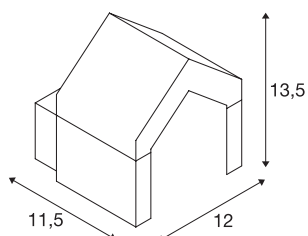

## RASCALI

LED Outdoor Wandaufbauleuchte, anthrazit, 3000K

Die Outdoor Wandleuchte RASCALI überzeugt durch ihr außergewöhnliches Design sowie die innovative LED Lichtquelle. Durch die Schutzart IP54 die Leuchte für den Außenbereich geeignet. Vervollständigt wird die Familie durch entsprechende Stehleuchte. Die RASCALI wird fertig für den direkten Anschluss an 230V Netzspannung geliefert.

## TECHNISCHE DATEN

Art. Nr.	1000797
IP Code	IP 54
Schlagfestigkeitsklasse	IK 02
Schlagfestigkeit	0.2 Joule
Montage	Aufbau
Montagedetails	Wand
Primäre Nennspannung	220-240V ~50/60Hz
Schutzklasse	I
Wattage	8 W
minimale Umgebungstemperatur	-20 °C
maximale Umgebungstemperatur	45 °C
Höhe Einschaltstrom	22 A
Dauer Einschaltstrom	54 µs
Stroboskop-Effekt (SVM)	5.84
Lumen	330 lm
Lichtfarbtemperatur	3000 Kelvin
Farbe	anthrazit
CRI	80
LXXBXX Daten	L70B50
Lebensdauer	30000 h
Lichtstärkeverteilung	symmetrisch
Lichtaustritt	direkt

## Lichtquelle

954796	
--------	-----------------------------------------------------------------------------------

<b>Breite</b>	12 cm
<b>Höhe</b>	13.5 cm
<b>Tiefe</b>	11.5 cm
<b>Nettogewicht</b>	0.837 kg
<b>Bruttogewicht</b>	1.008 kg
<b>BIG WHITE Seite</b>	780