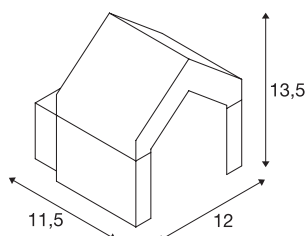

## INFORMATIONS TECHNIQUES

N° art.	1000797
Code IP	IP 54
Classe de résistance aux chocs	IK 02
Résistance au choc	0.2 Joule
Montage	Apparent
Infos de montage	Mur
Tension nominale primaire	220-240V ~50/60Hz
Indice de protection	I
Wattage	8 W
Température ambiante min.	-20 °C
Température ambiante max.	45 °C
Hauteur du courant d'appel	22 A
Durée du courant d'appel	54 µs
Effet stroboscopique (SVM)	5.84
Lumen	330 lm
Température de couleur	3000 Kelvin
Coloris	anthracite
CRI	80
Caractéristiques LXXBXX	L70B50
Durée de vie	30000 h
Répartition de l'intensité lumineuse	symétrique
Faisceau lumineux	direct

## Source Lumineuse

954796	
--------	---

<b>Largeur</b>	12 cm
<b>Hauteur</b>	13.5 cm
<b>Profondeur</b>	11.5 cm
<b>Poids net</b>	0.837 kg
<b>Poids brut</b>	1.008 kg
<b>BIG WHITE, page</b>	780