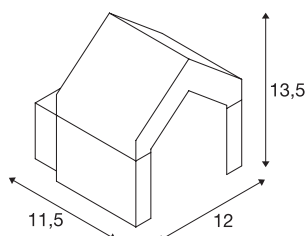

INFORMATIONS TECHNIQUES

Réf.	1000797
Code IP	IP 54
Classe de résistance aux chocs	IK 02
Résistance aux chocs	0.2 Joule
Montage	En saillie
Détails de montage	Applique
Tension nominale primaire	220-240V ~50/60Hz
Classe de protection	I
Puissance en watts	8 W
Température ambiante minimale	-20 °C
Température ambiante maximale	45 °C
Hauteur du courant d'appel	22 A
Durée du courant d'appel	54 µs
Effet stroboscopique (SVM)	5.84
Lumen	330 lm
Température de couleur	3000 Kelvin
Coloris	anthracite
IRC	80
Données LXXBXX	L70B50
Durée de vie	30000 h
Répartition de l'intensité lumineuse	symétrique
Sortie lumineuse	direct

Source Lumineuse

954796	
--------	---

Largeur	12 cm
Hauteur	13.5 cm
Profondeur	11.5 cm
Poids net	0.837 kg
Poids brut	1.008 kg
Page du BIG WHITE	780