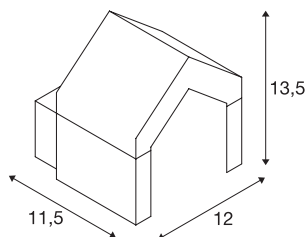

## RASCALI WL

lampada da parete LED per esterni, antracite, 3000K

La lampada da parete per esterni RASCALI convince per il suo design insolito e per l'innovativa sorgente luminosa LED. La lampada è adatta anche per l'uso esterno grazie al grado di protezione IP54. La famiglia è completata dalla lampada da terra abbinata. RASCALI è fornita pronta per il collegamento diretto alla corrente da 230V.

## DATI TECNICI

Articolo	1000797
Codice IP	IP 54
Classe di resistenza all'urto	IK 02
Resistenza all'urto	0.2 Joule
Montaggio	Superficie
Dettagli di montaggio	Parete
Tensione nominale primaria	220-240V ~50/60Hz
Classe isolamento	I
Wattaggio	8 W
Temperatura ambiente minima	-20 °C
Temperatura ambiente massima	45 °C
Livello di corrente di spunto	22 A
Durata della corrente di spunto	54 µs
Effetto stroboscopico (SVM)	5.84
Lumen	330 lm
Temperatura colore	3000 Kelvin
Colore	antracite
CRI	80
Dati LXXBXX	L70B50
Durata	30000 h
Distribuzione dell'intensità luminosa	simmetrico
Emissione	diretto

## Sorgente Luminosa

954796

Larghezza	12 cm
Altezza	13.5 cm
Profondità	11.5 cm
Peso netto	0.837 kg
Peso lordo	1.008 kg
BIG WHITE pagina	780