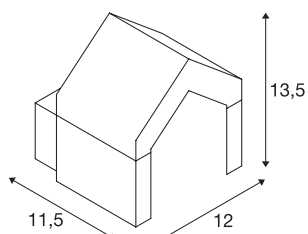

TECHNISCHE GEGEVENS

Art.nr.	1000797
IP-code	IP 54
Schokbestendigheidsklasse	IK 02
Schokbestendigheid	0.2 Joule
Montage	opbouw
Montagebeschrijving	wand
Primaire nominale spanning	220-240V ~50/60Hz
Beschermingsklasse	I
Wattage	8 W
minimale omgevingstemperatuur	-20 °C
maximale omgevingstemperatuur	45 °C
Niveau van inschakelstroom	22 A
Duur van inschakelstroom	54 µs
Stroboscopisch effect (SVM)	5.84
Lumen	330 lm
Lichtkleurtemperatuur	3000 Kelvin
Kleur	antraciet
CRI	80
LXXBXX-gegevens	L70B50
Levensduur	30000 h
Lichtsterkteverdeling	symmetrisch
Lichtuitlaat	direct

Lichtbron

954796	
--------	---

Breedte	12 cm
Hoogte	13.5 cm
Diepte	11.5 cm
Nettogewicht	0.837 kg
Brutogewicht	1.008 kg
BIG WHITE pagina	780