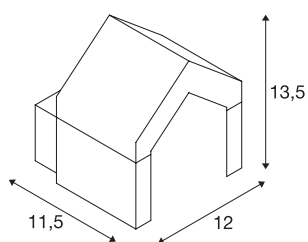

## RASCALI WL

luminária de montagem na parede LED Outdoor, antracite, 3000K

A luminária de parede para Outdoor RASCALI convence com o seu design extraordinário, bem como com a inovadora fonte de luz LED. A luminária é adequada para utilização em áreas exterior, devido à classe de proteção IP54. A família é completada pela luminária de pé apropriada. A RASCALI está preparada para ligação direta a uma tensão de rede de 230 V.

## DADOS TÉCNICOS

Ref. n.º	1000797
IP Code	IP 54
Classe de resistência ao impacto	IK 02
Resistência ao impacto	0.2 Joule
Montagem	Montagem à superfície
Pormenores da montagem	Parede
Tensão nominal primária	220-240V ~50/60Hz
Classe de proteção	I
Potência	8 W
temperatura ambiente mínima	-20 °C
temperatura ambiente máxima	45 °C
Nível de corrente de irrupção	22 A
Duração da corrente de irrupção	54 µs
Efeito estroboscópico (SVM)	5.84
Lúmen	330 lm
Temperatura de cor da luz	3000 Kelvin
Cor	antracite
CRI	80
Dados LXXBXX	L70B50
Vida útil	30000 h
Distribuição da intensidade luminosa	simétrico
Saída de luz	direto

## Fonte de luz

954796	
--------	---

Largura	12 cm
Altura	13.5 cm
Profundidade	11.5 cm
Peso líquido	0.837 kg
Peso bruto	1.008 kg
Página BIG WHITE	661