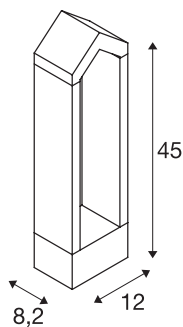

RASCALI 45

borne extérieure, anthracite, LED, 8W, 3000K, IP65

Le lampadaire d'extérieur RASCALI séduit par son design original et sa source lumineuse LED innovante. Utilisable en extérieur grâce à son indice de protection IP65. La gamme est complétée par une applique assortie. BONA est livré prêt pour le raccordement direct à la tension secteur 230V.

INFORMATIONS TECHNIQUES

Réf.	1000799
Code IP	IP 65
Classe de résistance aux chocs	IK 02
Résistance aux chocs	0.2 Joule
Montage	En saillie
Détails de montage	Sol
Tension nominale primaire	220-240V ~50/60Hz
Classe de protection	I
Puissance en watts	8 W
Température ambiante minimale	-20 °C
Température ambiante maximale	45 °C
Hauteur du courant d'appel	22 A
Durée du courant d'appel	54 µs
Effet stroboscopique (SVM)	5.84
Lumen	360 lm
Température de couleur	3000 Kelvin
Coloris	anthracite
IRC	90
Données LXXBXX	L70B50
Durée de vie	30000 h
Répartition de l'intensité lumineuse	symétrique
Sortie lumineuse	direct

Source Lumineuse

954796	
--------	---

Longueur	12 cm
Largeur	8.2 cm
Hauteur	45 cm
Poids net	2.215 kg
Poids brut	2.542 kg
Page du BIG WHITE	684