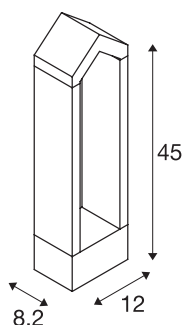

## RASCALI 45 Pole

led staande buitenlamp, antraciet, 3000K

De outdoor staande lamp RASCALI overtuigt door haar bijzonder design en de innovatieve led-lichtbron. Door beschermingsgraad IP65 is de lamp geschikt voor buitengebruik. Een bijpassende wandlamp maakt de familie compleet. De BONA wordt kant-en-klaar voor directe aansluiting op 230 V netspanning geleverd.

## TECHNISCHE SPECIFICATIES

Art.nr.	1000799
IP-code	IP 65
Slagvastheidsklasse	IK 02
Slagvastheid	0.2 Joule
Montage	Opbouw
Montagebeschrijving	Vloer
Primaire nominale spanning	220-240V ~50/60Hz
Veiligheidsklasse	I
Wattage	8 W
minimale omgevingstemperatuur	-20 °C
maximale omgevingstemperatuur	45 °C
Niveau van inschakelstroom	22 A
Duur van inschakelstroom	54 µs
Stroboscopisch effect (SVM)	5.84
Lumen	360 lm
Lichtkleurtemperatuur	3000 Kelvin
Kleur	antraciet
CRI	90
LXXBXX gegevens	L70B50
Levensduur	30000 h
Lichtsterkteverdeling	symmetrisch
Lichtval	direct

## Lichtbron

954796	
--------	---

Lengte	12 cm
Breedte	8.2 cm
Hoogte	45 cm
Nettogewicht	2.215 kg
Brutogewicht	2.542 kg
BIG WHITE pagina	684